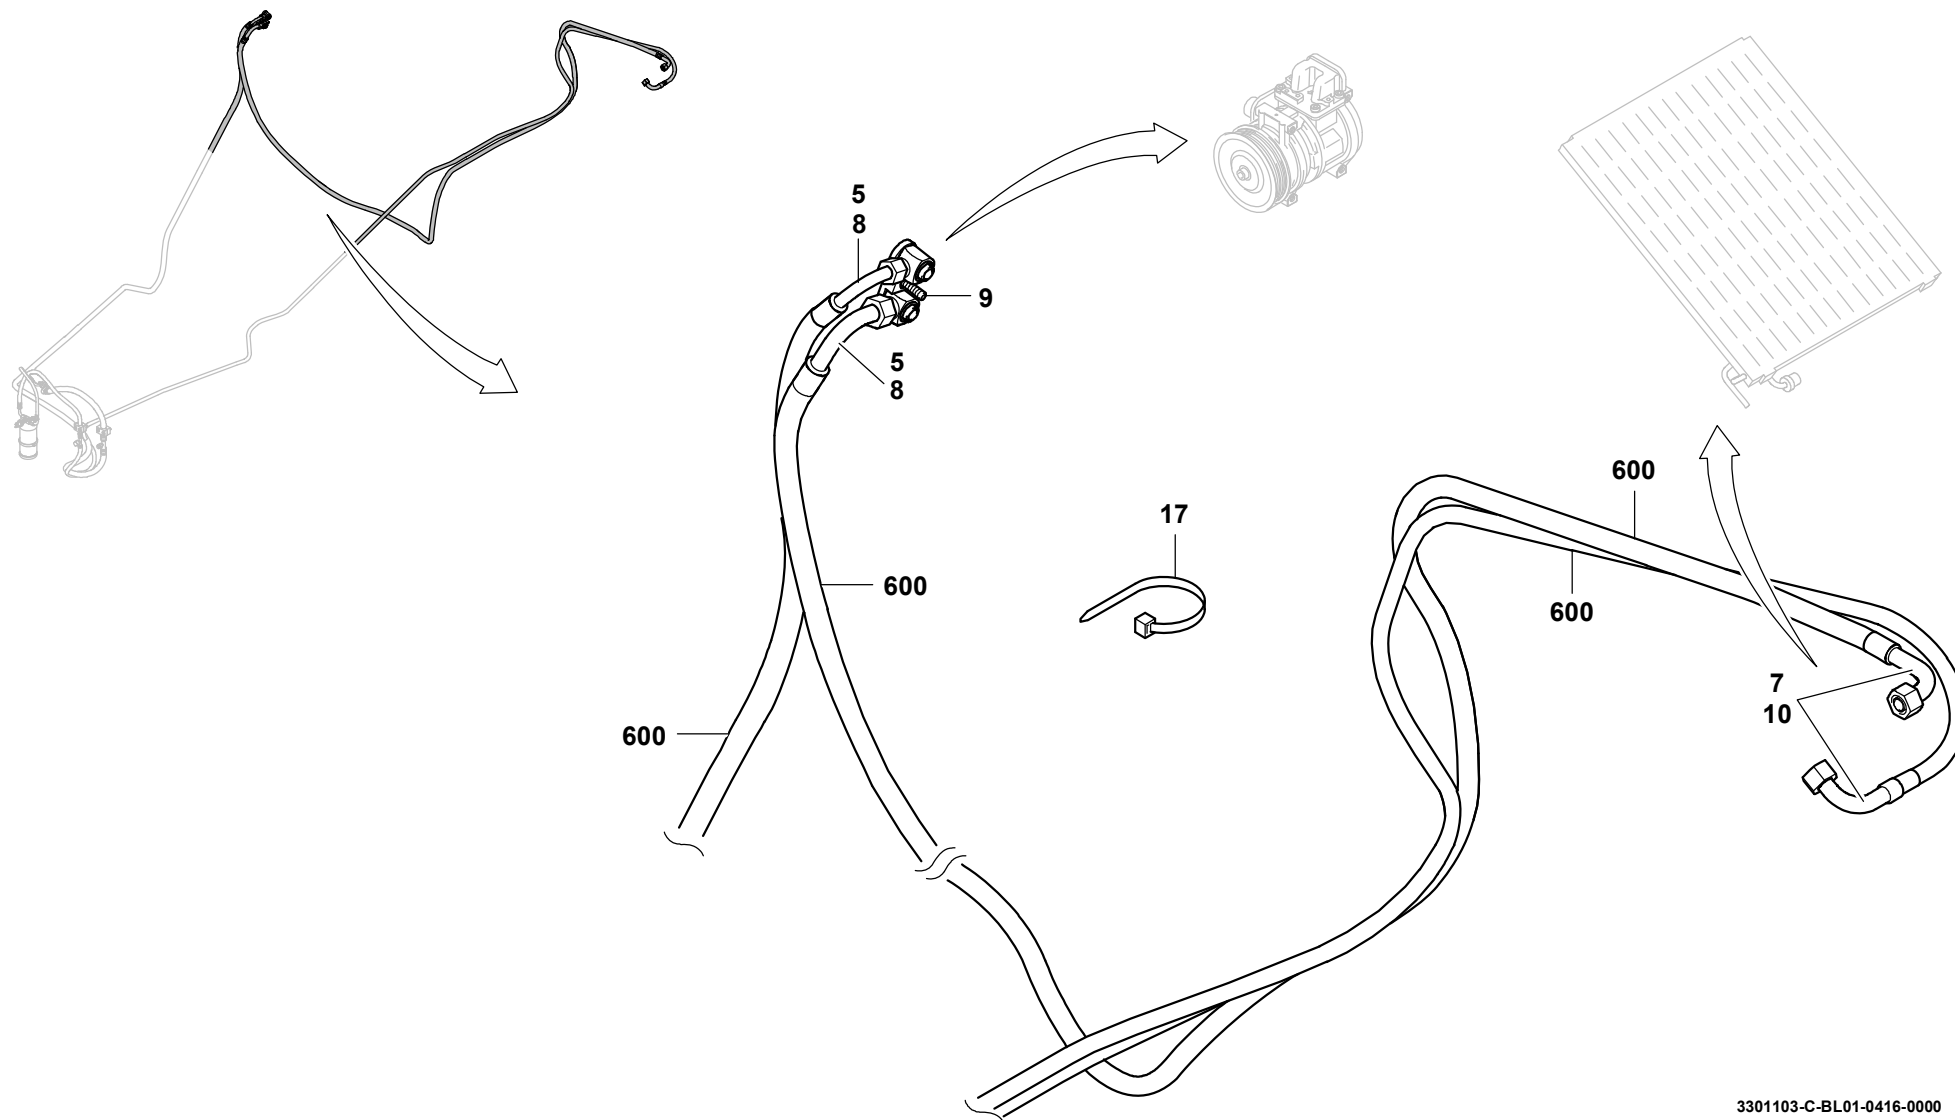

GROVE

KÄLTEANLAGE UW ZSB.
REFRIGERATING PLANT, ASSEMBLY

BILDTADEL
PICTORIAL DISPLAY

**GMK 6300
BE 506**

04.16

3301103-ETL C

1/2

GROVE

KÄLTEANLAGE UW ZSB.
REFRIGERATING PLANT, ASSEMBLY

BILDTAFEL
PICTORIAL DISPLAY

**GMK 6300
BE 506**

04.16

3301103-ETL C

2/2